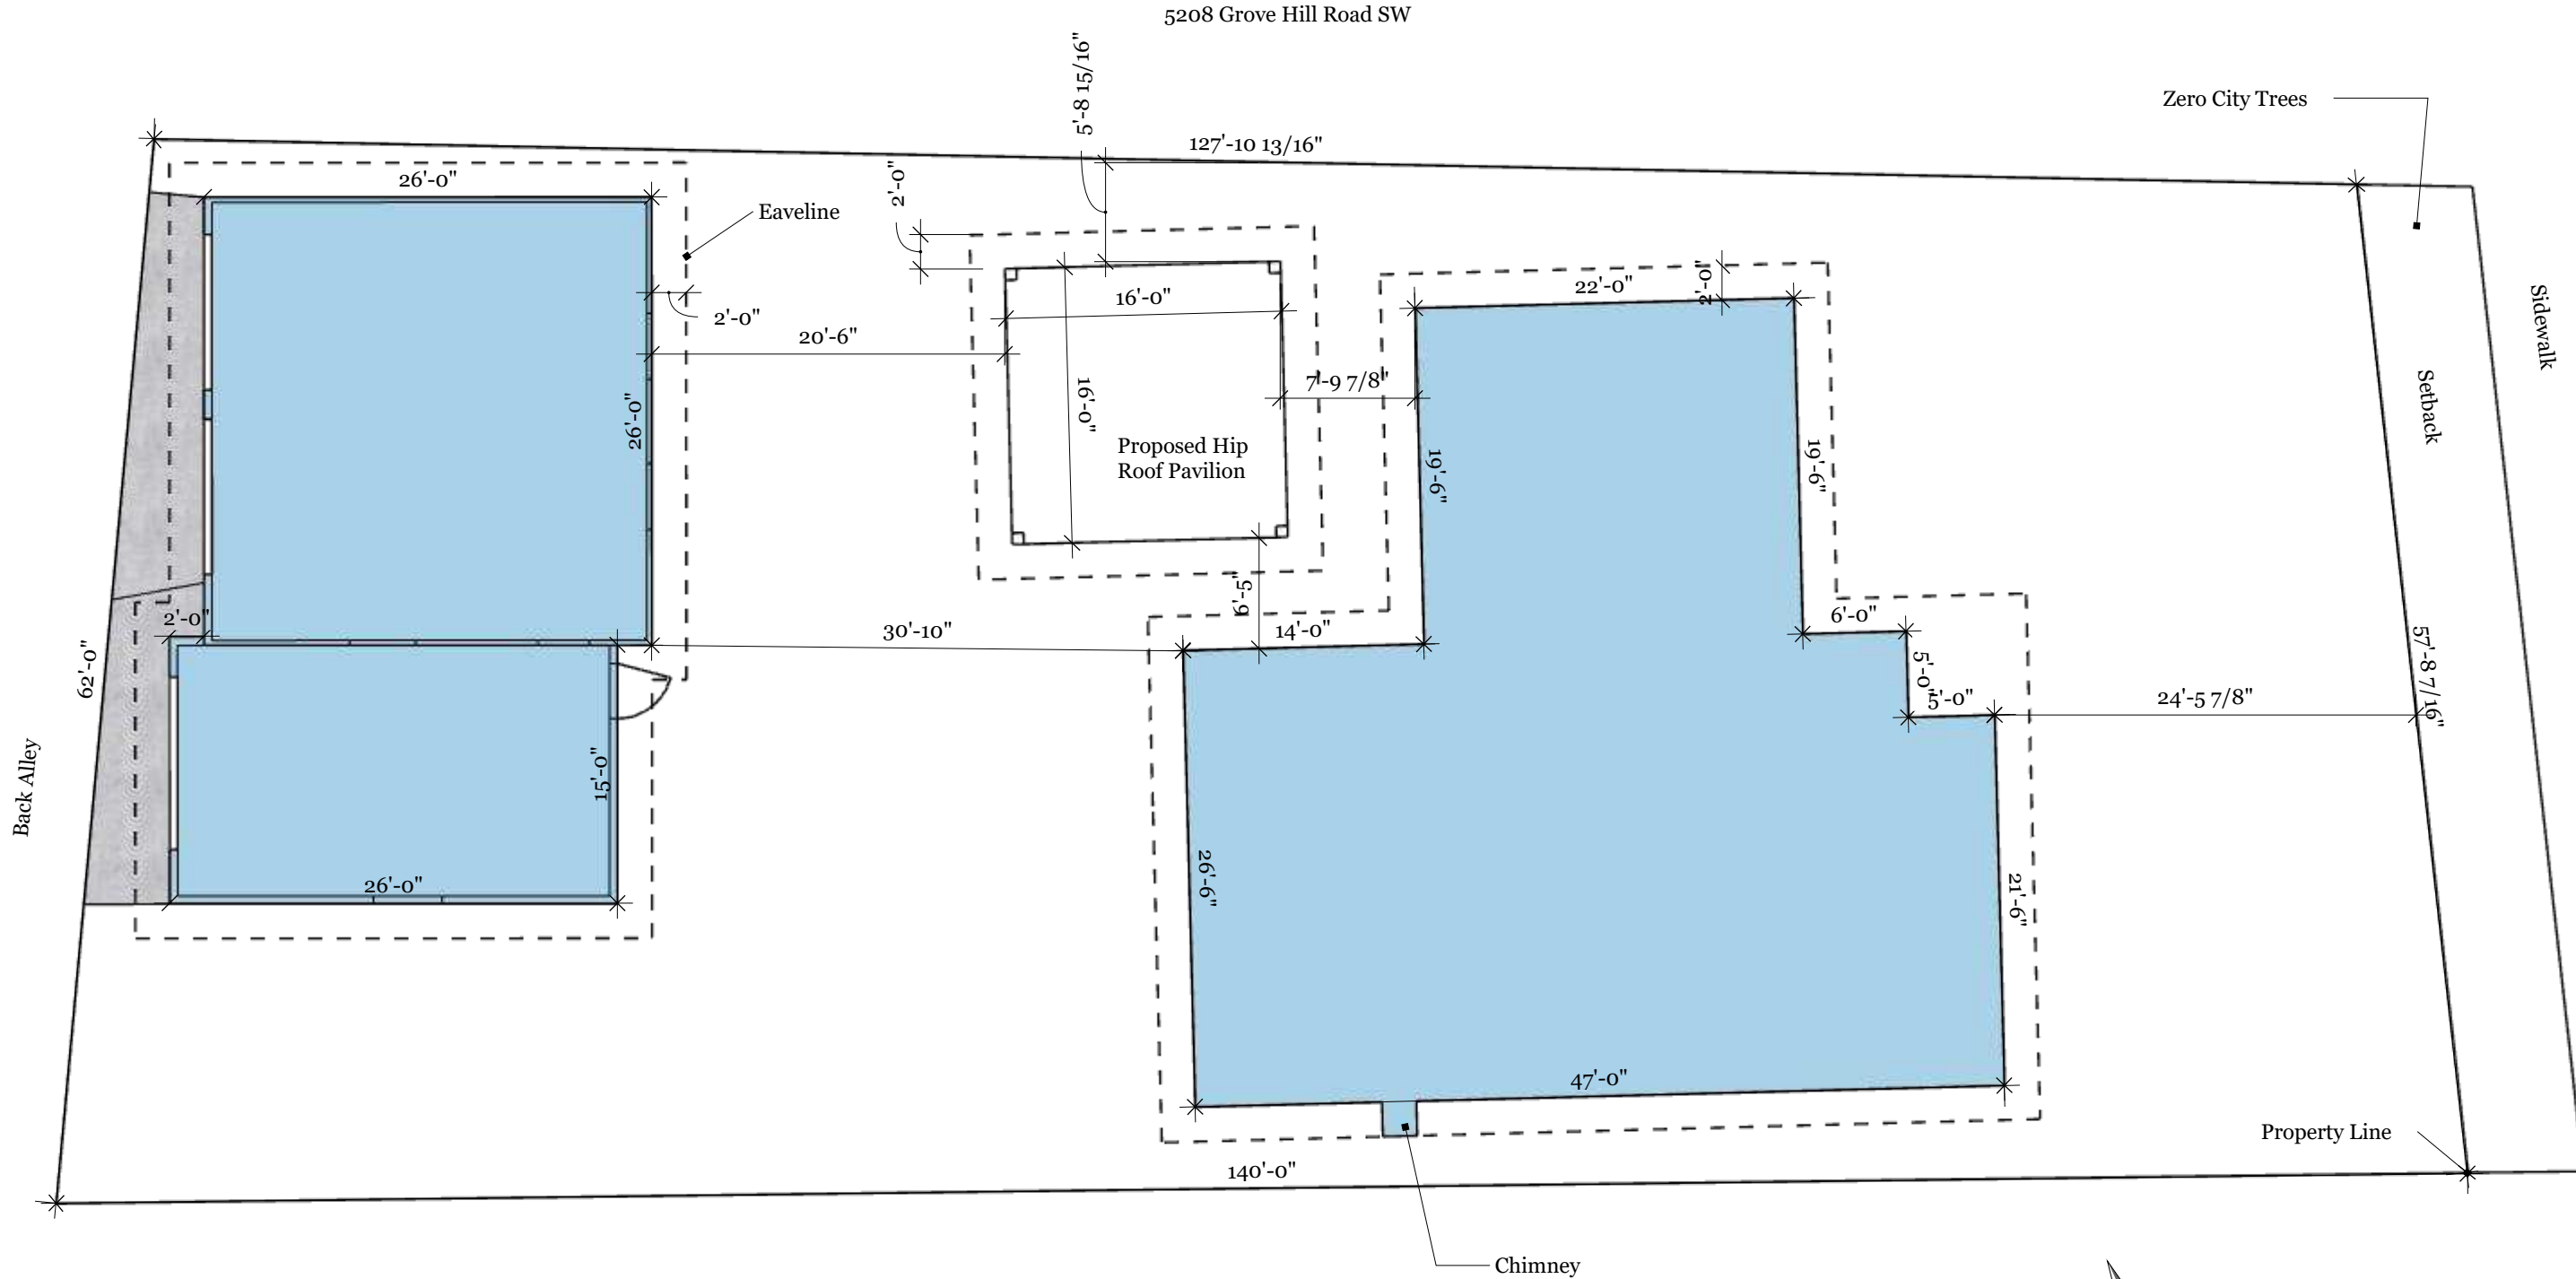

16x16 Pavilion (Hip)

NORWEH TIMBERFRAME
 Orangeville
 Phone# 647 499 4916
 www.norweh.com

SITE ADDRESS:
 2508 Grove Hill Rd SW,
 Calgary, AB T3E 4G6,
 Canada

	<p>PROJECT 5208 Grove Hill Rd SW</p>	<p>PROJECT NO. HTCH1P8-1616-2090</p>	<p>ISSUE May 1, 2026</p>	<p>DRAWN BY Frank Ditlefsen</p>	<p>DESCRIPTION Pavilion (Hip) 16X16</p>	
--	--	--	--	---	--	--

5208 Grove Hill Road SW

Plot Plan, 1"=10'

5208 Grove Hill Road SW 16'x16' Hip Roof Pavilion

REVISIONS		
	MM/DD/YY	REMARKS
1	04/15/26	Ro, 16x16 Hip Roof Pavilion
2	---/---/---	
3	---/---/---	
4	---/---/---	
5	---/---/---	